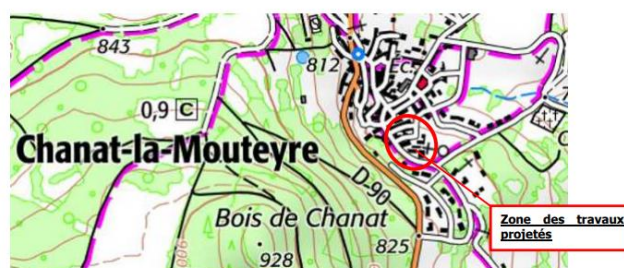

Ronde des Puy

Dimanche 15 octobre 2023

Cette année la fameuse course de VTT de la Ronde des Puy partira de Mozac mais également de Chanat, depuis la Salesse à partir de 7h30. Trois parcours différents seront proposés d'environ 20, 25 km chacun.

Licencié – 8 euros **Non licencié** – 10 euros
Tous les bénéfices seront reversés à une association.

Travaux

A venir :

- Des travaux de consolidation structurelle du patrimoine débuteront en novembre au Château des Millesources à Chanat, la rue du Château sera donc fermée à la circulation. Le bâtiment appartenant à la commune de Gerzat, tous les travaux entrepris seront donc à leur charge.
- Par la suite des travaux sur les réseaux d'eau et d'assainissement seront effectués rue du Château et rue de l'Eglise. Les dépenses d'un montant de 222 000 euros TTC sont financées en totalité par RLV.

Extrait photo aérienne pour localisation de la zone des travaux

Extrait IGN pour localisation de la zone des travaux

Effectués :

- Une opération de re-lamping en LED des bâtiments communaux a été réalisée, 50 % du cout total a été financé par le fonds de concours de Riom Limagne et Volcans.